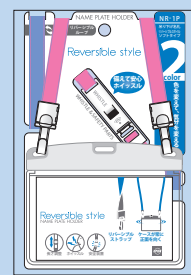

COLOR STRAP

半回転フックでストラップを裏返す
左右のパーツをそれぞれ
内向きに半回転し裏返します

安全装置一体型ホイッスル付

安全装置を外し強く吹くと
約3500Hzの大きな音が鳴ります

ケースが常に正面を向きます

ソフトタイプ
ハイブリッド式
硬質ヘッドで
耐久性アップ

ハードタイプ
上からスライド式
安心の上から出し入れ

パッケージ